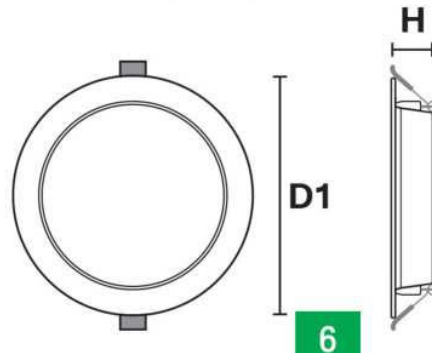

- Power Watt (W) : 9W
- Lumen (lm) : 900 lm.
- Packing : 60 pcs.
- กำลังไฟ (W) : 9W
- ค่าความสว่าง : 900 ลูเมน
- มรรจุ : 60 ชิ้น

**SIZE : 4 inch**

**DETAIL**

Beam angle 120° Daylight white.  
LED lighting system : DOB(Driver on Board)  
กระจายแสงได้ถึง 120° ให้แสงเคย์ไลท์สีขาว  
ระบบไฟส่องสว่าง LED : เทคโนโลยี DOB  
(อุปกรณ์จับอยู่บนแผงวงจร)