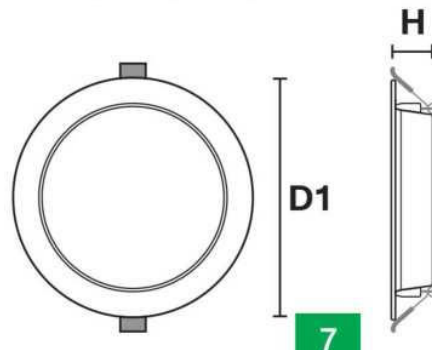

**DIMENSION (mm.)**

BEAM ANGLE

มอก.1955-2551

**SURGE PROTECTION**  
: UP TO 1 KV  
ป้องกันไฟกระชาก 1kv

ITEM	UNIT : MM.		
	D1	H	Cutout Round ขนาดเจาะรูติดตั้ง
NL-SP-RR9WDL	Ø145	26.5	115
NL-SP-RR15WDL	Ø175	26.5	150
NL-SP-RR18WDL	Ø220	27.5	190

- Power Watt (W) : 9W
- Lumen (lm) : 900 lm.
- Packing : 60 pcs.
- กำลังไฟ (W) : 9W
- ค่าความสว่าง : 900 ลูเมน
- มรรจุ : 60 ชิ้น

**SIZE : 4 inch**

**DETAIL**

Beam angle 120° Cool white.  
LED lighting system : DOB(Driver on Board)  
กระจายแสงได้ถึง 120° ให้แสงเคย์ไลท์สีขาวขุ่น  
ระบบไฟส่องสว่าง LED : เทคโนโลยี DOB  
(อุปกรณ์จับอยู่บนแผงวงจร)