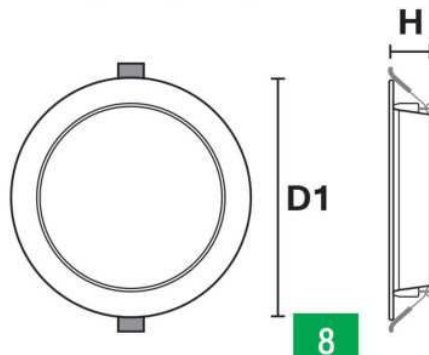

**DIMENSION (mm.)**

BEAM ANGLE

มอก.1955-2551

**SURGE PROTECTION**  
: UP TO 1 KV  
ป้องกันไฟกระชาก 1kv

ITEM	UNIT : MM.		
	D1	H	Cutout Round ขนาดเจาะรูติดตั้ง
NL-SP-RR9WCW	Ø145	26.5	115
NL-SP-RR15WCW	Ø175	26.5	150
NL-SP-RR18WCW	Ø220	27.5	190

- Power Watt (W) : 9W
- Lumen (lm) : 900 lm.
- Packing : 60 pcs.
- กำลังไฟ (W) : 9W
- ค่าความสว่าง : 900 ลูเมน
- มรจ : 60 ชิ้น

**SIZE : 4 inch**

**DETAIL**

Beam angle 120° Warm White.  
 LED lighting system : DOB(Driver on Board)  
 กระจายแสงได้ถึง 120° ไร้แสงคยไลท์สีเหลือง  
 ระบบไฟส่องสว่าง LED : เทคโนโลยี DOB  
 (อุปกรณ์จับอยู่บนแผงวงจร)