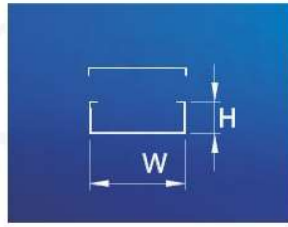

Standard Materials:

SPCC - Cold Rolled Mild Steel Sheet 0.8-2.0 mm.

Finishing:

Electrostatic Powder Coatings

Application:

- Houses run of control and power cable support system.
- Use for cable and wire junction, distribution and termination
- Generally used for minimal heat generating electrical applications and suitable for indoor installation.

“ ใช้งานสะดวก.....ติดตั้งได้ทุกพื้นที่ ”

KJL NOW! | ส่งด่วน ใต้เรือ
สินค้าพร้อมส่ง ✓
*สีการายย่น (KJ89051Y)

ISOMATIC

FRONT

DIMENSION

SIDE

KWSS 8

รางเคเบิล พ่นสีมาตรฐาน KJL