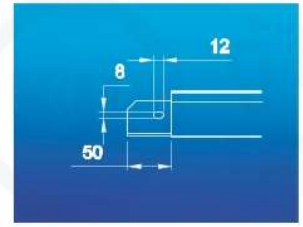

SIDE

KWSS 8

รางเคเบิล พ่นสีมาตรฐาน KJL

KJL Standard Colour

Price List

รหัส Code	ขนาด (นิ้ว) H x W (inches)	ขนาด (มม.) H x W x L (mm.)	ความหนา (มม.) / ราคาต่อหน่วย (บาท) Thickness (mm) / Unit Price (Baht)				
			0.8	1.0	1.2	1.6	2.0
KWSS 2038	2" x 3" x 8 ฟุต	50 x 75 x 2440	✓ 395	✓ 460	520	705	890
KWSS 2048	2" x 4" x 8 ฟุต	50 x 100 x 2440	✓ 420	✓ 525	605	805	1,030
KWSS 2068	2" x 6" x 8 ฟุต	50 x 150 x 2440	✓ 655	805	945	1,245	1,600
KWSS 3048	3" x 4" x 8 ฟุต	75 x 100 x 2440	✓ 445	✓ 605	685	905	1,180
KWSS 4048	4" x 4" x 8 ฟุต	100 x 100 x 2440	✓ 580	✓ 775	900	1,180	1,505
KWSS 4068	4" x 6" x 8 ฟุต	100 x 150 x 2440	✓ 655	✓ 805	945	1,245	1,600
KWSS 4088	4" x 8" x 8 ฟุต	100 x 200 x 2440	✓ 840	✓ 1,115	1,180	1,505	1,900
KWSS 4108	4" x 10" x 8 ฟุต	100 x 250 x 2440	-	✓ 1,300	1,375	1,680	2,200
KWSS 4128	4" x 12" x 8 ฟุต	100 x 300 x 2440	-	✓ 1,440	1,570	1,900	2,485
KWSS 6068	6" x 6" x 8 ฟุต	150 x 150 x 2440	✓ 840	1,115	1,180	1,505	1,900
KWSS 6088	6" x 8" x 8 ฟุต	150 x 200 x 2440	-	✓ 1,300	1,375	1,680	2,200
KWSS 6108	6" x 10" x 8 ฟุต	150 x 250 x 2440	-	✓ 1,440	1,570	1,900	2,485
KWSS 6128	6" x 12" x 8 ฟุต	150 x 300 x 2440	-	✓ 1,625	1,770	2,160	2,780
KWSS 8088	8" x 8" x 8 ฟุต	200 x 200 x 2440	-	✓ 1,440	1,570	1,900	2,485
KWSS 8108	8" x 10" x 8 ฟุต	200 x 250 x 2440	-	✓ 1,625	1,770	2,160	2,780
KWSS 8128	8" x 12" x 8 ฟุต	200 x 300 x 2440	-	✓ 1,795	1,900	2,550	3,075