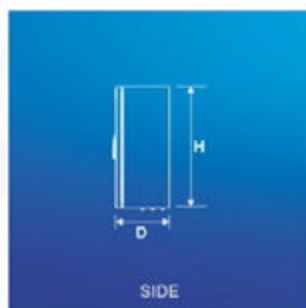

Standard Materials:

SPCC Cold Rolled Mild Steel Sheet 1.6 mm

Finishing:

Electrostatic UV Powder Coatings
KL04483X (5Y7/1) Outdoor

Technical Features

- Houses Electrical Controls and Instruments
- Suitable for Indoor and Outdoor Installation
- Water and Dust Protection IP55

Price List

รหัส Code	รุ่น Size	ขนาดตู้ กว้าง x สูง x ลึก (มม.) Width x Height x Depth (mm.)	ขนาดแผง กว้าง x สูง (มม.) Mounting Plate : W x H (mm.)	ความหนา (มม.) Thickness (mm.)	ราคาต่อหน่วย (บาท) Unit Price (Baht)
✓ KBJs 0001	1	280 x 350 x 150	210 x 290	16	1,390
✓ KBJs 0002	2	300 x 450 x 150	230 x 390	16	1,825
✓ KBJs 0003	3	350 x 450 x 150	280 x 390	16	2,040
✓ KBJs 0004	4	300 x 450 x 200	230 x 390	16	2,040
✓ KBJs 0005	5	350 x 450 x 200	280 x 390	16	2,180
✓ KBJs 0006	6	350 x 500 x 200	280 x 440	16	2,385
✓ KBJs 0007	7	400 x 500 x 200	330 x 440	16	2,600
✓ KBJs 0008	8	450 x 600 x 200	380 x 540	16	2,890
✓ KBJs 0009	9	450 x 600 x 250	380 x 540	16	3,050
✓ KBJs 0010	10	500 x 600 x 200	430 x 540	16	3,250
✓ KBJs 0011	11	500 x 600 x 250	430 x 540	16	3,480
✓ KBJs 0012	12	550 x 700 x 250	480 x 640	16	4,120
✓ KBJs 0013	13	630 x 750 x 250	560 x 690	16	4,780
✓ KBJs 0014	14	630 x 900 x 250	560 x 840	16	5,580
KBJs 015A	15A	600 x 1100 x 200	530 x 1040	16	8,000
KBJs 016A	16A	700 x 1100 x 200	630 x 1040	16	10,000
KBJs 017A	17A	800 x 1200 x 200	730 x 1140	16	12,000
KBJs 018A	18A	900 x 1200 x 200	830 x 1140	16	13,000
✓ KBJs 015B	15B	600 x 1100 x 250	530 x 1040	16	8,850
✓ KBJs 016B	16B	700 x 1100 x 250	630 x 1040	16	10,580
✓ KBJs 017B	17B	800 x 1200 x 250	730 x 1140	16	12,680
✓ KBJs 018B	18B	900 x 1200 x 250	830 x 1140	16	13,980
✓ KBJs 015C	15C	600 x 1100 x 300	530 x 1040	16	10,500
✓ KBJs 016C	16C	700 x 1100 x 300	630 x 1040	16	11,500
✓ KBJs 017C	17C	800 x 1200 x 300	730 x 1140	16	13,300
✓ KBJs 018C	18C	900 x 1200 x 300	830 x 1140	16	14,600