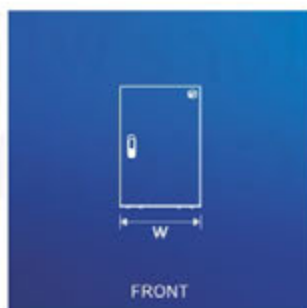

Standard Materials:

SPCC Cold Rolled Mild Steel Sheet 1.6 mm

Finishing:

Electrostatic UV Powder Coatings
KL04483X (5Y7/1) Outdoor

Technical Features

- Houses Electrical Controls and Instruments
- Suitable for Indoor and Outdoor Installation
- Water and Dust Protection IP55

Price List

รหัส Code	รุ่น Size	ขนาดตู้ กว้าง x สูง x ลึก (มม.) Width x Height x Depth (mm.)	ขนาดแผง กว้าง x สูง (มม.) Mounting Plate : W x H (mm.)	ความหนา (มม.) Thickness (mm.)	ราคาต่อหน่วย (บาท) Unit Price (Baht)
✓ KBJs 0001	1	280 x 350 x 150	210 x 290	16	1,390
✓ KBJs 0002	2	300 x 450 x 150	230 x 390	16	1,825
✓ KBJs 0003	3	350 x 450 x 150	280 x 390	16	2,040
✓ KBJs 0004	4	300 x 450 x 200	230 x 390	16	2,040
✓ KBJs 0005	5	350 x 450 x 200	280 x 390	16	2,180
✓ KBJs 0006	6	350 x 500 x 200	280 x 440	16	2,385
✓ KBJs 0007	7	400 x 500 x 200	330 x 440	16	2,600
✓ KBJs 0008	8	450 x 600 x 200	380 x 540	16	2,890
✓ KBJs 0009	9	450 x 600 x 250	380 x 540	16	3,050
✓ KBJs 0010	10	500 x 600 x 200	430 x 540	16	3,250
✓ KBJs 0011	11	500 x 600 x 250	430 x 540	16	3,480
✓ KBJs 0012	12	550 x 700 x 250	480 x 640	16	4,120
✓ KBJs 0013	13	630 x 750 x 250	560 x 690	16	4,780
✓ KBJs 0014	14	630 x 900 x 250	560 x 840	16	5,580
KBJs 015A	15A	600 x 1100 x 200	530 x 1040	16	8,000
KBJs 016A	16A	700 x 1100 x 200	630 x 1040	16	10,000
KBJs 017A	17A	800 x 1200 x 200	730 x 1140	16	12,000
KBJs 018A	18A	900 x 1200 x 200	830 x 1140	16	13,000
✓ KBJs 015B	15B	600 x 1100 x 250	530 x 1040	16	8,850
✓ KBJs 016B	16B	700 x 1100 x 250	630 x 1040	16	10,580
✓ KBJs 017B	17B	800 x 1200 x 250	730 x 1140	16	12,680
✓ KBJs 018B	18B	900 x 1200 x 250	830 x 1140	16	13,980
✓ KBJs 015C	15C	600 x 1100 x 300	530 x 1040	16	10,500
✓ KBJs 016C	16C	700 x 1100 x 300	630 x 1040	16	11,500
✓ KBJs 017C	17C	800 x 1200 x 300	730 x 1140	16	13,300
✓ KBJs 018C	18C	900 x 1200 x 300	830 x 1140	16	14,600