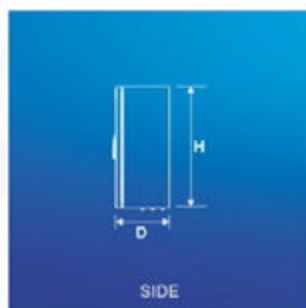

Standard Materials:

SPCC Cold Rolled Mild Steel Sheet 1.0/1.2 and 1.2/1.6 mm

Finishing:

Electrostatic Powder Coatings KJ89079Y (RAL 7032)

Technical Features

- Houses Electrical Controls and Instruments
- Suitable for Indoor and Outdoor Installation
- Water and Dust Protection IP55

Price List

รหัส Code	รุ่น Size	ขนาดตู้ กว้าง x สูง x ลึก (มม.) Width x Height x Depth (mm.)	ขนาดแผง กว้าง x สูง (มม.) Mounting Plate : W x H (mm.)	ความหนา (มม.) Thickness (mm.)	ราคาต่อหน่วย (บาท) Unit Price (Baht)
✓ KBJQ 0001	1	280 x 350 x 150	220 x 290	10 / 12	880
✓ KBJQ 0002	2	300 x 450 x 150	240 x 390	10 / 12	1,175
✓ KBJQ 0003	3	350 x 450 x 150	290 x 390	10 / 12	1,320
✓ KBJQ 0004	4	300 x 450 x 200	240 x 390	10 / 12	1,350
✓ KBJQ 0005	5	350 x 450 x 200	290 x 390	10 / 12	1,425
✓ KBJQ 0006	6	350 x 500 x 200	290 x 440	10 / 12	1,550
✓ KBJQ 0007	7	400 x 500 x 200	340 x 440	10 / 12	1,695
✓ KBJQ 0008	8	450 x 600 x 200	390 x 540	10 / 12	1,850
✓ KBJQ 0009	9	450 x 600 x 250	390 x 540	10 / 12	1,950
✓ KBJQ 0010	10	500 x 600 x 200	440 x 540	10 / 12	2,090
✓ KBJQ 0011	11	500 x 600 x 250	440 x 540	10 / 12	2,230
✓ KBJQ 0012	12	550 x 700 x 250	490 x 640	10 / 12	2,525
✓ KBJQ 0013	13	630 x 750 x 250	570 x 690	10 / 12	2,700
✓ KBJQ 0014	14	630 x 900 x 250	570 x 840	10 / 12	3,290
✓ KBJQ 015A	15A	600 x 1100 x 200	540 x 1040	12 / 16	4,500
✓ KBJQ 016A	16A	700 x 1100 x 200	640 x 1040	12 / 16	5,000
✓ KBJQ 017A	17A	800 x 1200 x 200	740 x 1140	12 / 16	5,600
✓ KBJQ 018A	18A	900 x 1200 x 200	840 x 1140	12 / 16	6,650
✓ KBJQ 015B	15B	600 x 1100 x 250	540 x 1040	12 / 16	4,650
✓ KBJQ 016B	16B	700 x 1100 x 250	640 x 1040	12 / 16	5,150
✓ KBJQ 017B	17B	800 x 1200 x 250	740 x 1140	12 / 16	5,800
✓ KBJQ 018B	18B	900 x 1200 x 250	840 x 1140	12 / 16	6,800
✓ KBJQ 015C	15C	600 x 1100 x 300	540 x 1040	12 / 16	5,200
✓ KBJQ 016C	16C	700 x 1100 x 300	640 x 1040	12 / 16	5,700
✓ KBJQ 017C	17C	800 x 1200 x 300	740 x 1140	12 / 16	7,100
✓ KBJQ 018C	18C	900 x 1200 x 300	840 x 1140	12 / 16	7,500