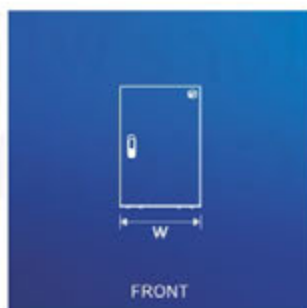

Standard Materials:

SPCC Cold Rolled Mild Steel Sheet 1.0/1.2 and 1.2/1.6 mm

Finishing:

Electrostatic Powder Coatings KJ89079Y (RAL 7032)

Technical Features

- Houses Electrical Controls and Instruments
- Suitable for Indoor and Outdoor Installation
- Water and Dust Protection IP55

Price List

รหัส Code	รุ่น Size	ขนาดตู้ กว้าง x สูง x ลึก (มม.) Width x Height x Depth (mm.)	ขนาดแผง กว้าง x สูง (มม.) Mounting Plate : W x H (mm.)	ความหนา (มม.) Thickness (mm.)	ราคาต่อหน่วย (บาท) Unit Price (Baht)
✓ KBJQ 0001	1	280 x 350 x 150	220 x 290	10 / 12	880
✓ KBJQ 0002	2	300 x 450 x 150	240 x 390	10 / 12	1,175
✓ KBJQ 0003	3	350 x 450 x 150	290 x 390	10 / 12	1,320
✓ KBJQ 0004	4	300 x 450 x 200	240 x 390	10 / 12	1,350
✓ KBJQ 0005	5	350 x 450 x 200	290 x 390	10 / 12	1,425
✓ KBJQ 0006	6	350 x 500 x 200	290 x 440	10 / 12	1,550
✓ KBJQ 0007	7	400 x 500 x 200	340 x 440	10 / 12	1,695
✓ KBJQ 0008	8	450 x 600 x 200	390 x 540	10 / 12	1,850
✓ KBJQ 0009	9	450 x 600 x 250	390 x 540	10 / 12	1,950
✓ KBJQ 0010	10	500 x 600 x 200	440 x 540	10 / 12	2,090
✓ KBJQ 0011	11	500 x 600 x 250	440 x 540	10 / 12	2,230
✓ KBJQ 0012	12	550 x 700 x 250	490 x 640	10 / 12	2,525
✓ KBJQ 0013	13	630 x 750 x 250	570 x 690	10 / 12	2,700
✓ KBJQ 0014	14	630 x 900 x 250	570 x 840	10 / 12	3,290
✓ KBJQ 015A	15A	600 x 1100 x 200	540 x 1040	12 / 16	4,500
✓ KBJQ 016A	16A	700 x 1100 x 200	640 x 1040	12 / 16	5,000
✓ KBJQ 017A	17A	800 x 1200 x 200	740 x 1140	12 / 16	5,600
✓ KBJQ 018A	18A	900 x 1200 x 200	840 x 1140	12 / 16	6,650
✓ KBJQ 015B	15B	600 x 1100 x 250	540 x 1040	12 / 16	4,650
✓ KBJQ 016B	16B	700 x 1100 x 250	640 x 1040	12 / 16	5,150
✓ KBJQ 017B	17B	800 x 1200 x 250	740 x 1140	12 / 16	5,800
✓ KBJQ 018B	18B	900 x 1200 x 250	840 x 1140	12 / 16	6,800
✓ KBJQ 015C	15C	600 x 1100 x 300	540 x 1040	12 / 16	5,200
✓ KBJQ 016C	16C	700 x 1100 x 300	640 x 1040	12 / 16	5,700
✓ KBJQ 017C	17C	800 x 1200 x 300	740 x 1140	12 / 16	7,100
✓ KBJQ 018C	18C	900 x 1200 x 300	840 x 1140	12 / 16	7,500