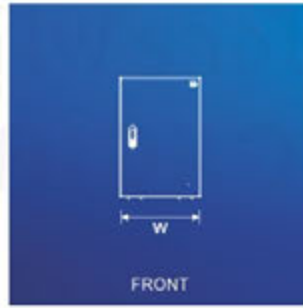

- Standard Materials:**
SPCC Cold Rolled Mild Steel Sheet 1.6 mm
- Finishing:**
Electrostatic UV Powder Coatings
KL04483X (5Y7/1) Outdoor
- Technical Features**
- Houses Electrical Controls and Instruments
 - Suitable for Indoor and Outdoor Installation
 - Water and Dust Protection IP55

Price List

รหัส Code	รุ่น Size	ขนาดตู้ กว้าง x สูง x ลึก (มม.) Width x Height x Depth (mm.)	ขนาดแผง กว้าง x สูง (มม.) Mounting Plate : W x H (mm.)	ความหนา (มม.) Thickness (mm.)	ราคาต่อหน่วย (บาท) Unit Price (Baht)
KBJC 0001	1	280 x 350 x 200	190 x 270	16	2,850
KBJC 0002	2	300 x 450 x 200	210 x 370	16	3,190
KBJC 0003	3	350 x 450 x 200	260 x 370	16	3,410
KBJC 0004	4	300 x 450 x 250	210 x 370	16	3,380
KBJC 0005	5	350 x 450 x 250	260 x 370	16	3,660
KBJC 0006	6	350 x 500 x 250	260 x 420	16	3,950
KBJC 0007	7	400 x 500 x 250	310 x 420	16	4,420
KBJC 0008	8	450 x 600 x 250	360 x 520	16	5,230
KBJC 0009	9	450 x 600 x 300	360 x 520	16	5,280
KBJC 0010	10	500 x 600 x 250	410 x 520	16	5,370
KBJC 0011	11	500 x 600 x 300	410 x 520	16	5,700
KBJC 0012	12	550 x 700 x 250	460 x 620	16	6,590
KBJC 0013	13	630 x 750 x 250	540 x 670	16	8,030
KBJC 0014	14	630 x 900 x 250	540 x 820	16	9,410
KBJC 015A	15A	600 x 1100 x 200	510 x 1020	16	10,640
KBJC 016A	16A	700 x 1100 x 200	610 x 1020	16	11,880
KBJC 017A	17A	800 x 1200 x 200	710 x 1120	16	14,060
KBJC 018A	18A	900 x 1200 x 200	810 x 1120	16	15,010
KBJC 015B	15B	600 x 1100 x 250	510 x 1020	16	11,070
KBJC 016B	16B	700 x 1100 x 250	610 x 1020	16	13,950
KBJC 017B	17B	800 x 1200 x 250	710 x 1120	16	16,770
KBJC 018B	18B	900 x 1200 x 250	810 x 1120	16	18,530
KBJC 015C	15C	600 x 1100 x 300	510 x 1020	16	13,970
KBJC 016C	16C	700 x 1100 x 300	610 x 1020	16	15,010
KBJC 017C	17C	800 x 1200 x 300	710 x 1120	16	17,530
KBJC 018C	18C	900 x 1200 x 300	810 x 1120	16	19,240