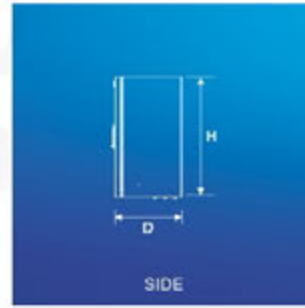

Price List

รหัส Code	รุ่น Size	ขนาดตู้ กว้าง x สูง x ลึก (มม.) Width x Height x Depth (mm.)	ขนาดแผง กว้าง x สูง (มม.) Mounting Plate : W x H (mm.)	ความหนา (มม.) Thickness (mm.)	ราคาต่อหน่วย (บาท) Unit Price (Baht)
KBJC 0001	1	280 x 350 x 200	190 x 270	16	2,850
KBJC 0002	2	300 x 450 x 200	210 x 370	16	3,190
KBJC 0003	3	350 x 450 x 200	260 x 370	16	3,410
KBJC 0004	4	300 x 450 x 250	210 x 370	16	3,380
KBJC 0005	5	350 x 450 x 250	260 x 370	16	3,660
KBJC 0006	6	350 x 500 x 250	260 x 420	16	3,950
KBJC 0007	7	400 x 500 x 250	310 x 420	16	4,420
KBJC 0008	8	450 x 600 x 250	360 x 520	16	5,230
KBJC 0009	9	450 x 600 x 300	360 x 520	16	5,280
KBJC 0010	10	500 x 600 x 250	410 x 520	16	5,370
KBJC 0011	11	500 x 600 x 300	410 x 520	16	5,700
KBJC 0012	12	550 x 700 x 250	460 x 620	16	6,590
KBJC 0013	13	630 x 750 x 250	540 x 670	16	8,030
KBJC 0014	14	630 x 900 x 250	540 x 820	16	9,410
KBJC 015A	15A	600 x 1100 x 200	510 x 1020	16	10,640
KBJC 016A	16A	700 x 1100 x 200	610 x 1020	16	11,880
KBJC 017A	17A	800 x 1200 x 200	710 x 1120	16	14,060
KBJC 018A	18A	900 x 1200 x 200	810 x 1120	16	15,010
KBJC 015B	15B	600 x 1100 x 250	510 x 1020	16	11,070
KBJC 016B	16B	700 x 1100 x 250	610 x 1020	16	13,950
KBJC 017B	17B	800 x 1200 x 250	710 x 1120	16	16,770
KBJC 018B	18B	900 x 1200 x 250	810 x 1120	16	18,530
KBJC 015C	15C	600 x 1100 x 300	510 x 1020	16	13,970
KBJC 016C	16C	700 x 1100 x 300	610 x 1020	16	15,010
KBJC 017C	17C	800 x 1200 x 300	710 x 1120	16	17,530
KBJC 018C	18C	900 x 1200 x 300	810 x 1120	16	19,240

** ความลึก / Depth A = 200 mm. B = 250 mm. C = 300 mm.

*ราคานี้ยังไม่รวม VAT 7% / ราคาอาจมีการเปลี่ยนแปลงโดยไม่ต้องแจ้งล่วงหน้า

ที่สุดของผู้กับคุณ
XTRA
SHIELD Series