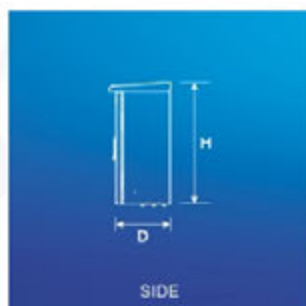

Standard Materials:

SPCC Cold Rolled Mild Steel Sheet 1.6 mm

Finishing:

Electrostatic UV Powder Coatings
KL04483X (5Y7/1) Outdoor

Technical Features

- Houses Electrical Controls and Instruments
- Suitable for Indoor and Outdoor Installation
- Water and Dust Protection IP55

Price List

รหัส Code	รุ่น Size	ขนาดตู้ กว้าง x สูง x ลึก (มม.) Width x Height x Depth (mm.)	ขนาดแผง กว้าง x สูง (มม.) Mounting Plate : W x H (mm.)	ความหนา (มม.) Thickness (mm.)	ราคาต่อหน่วย (บาท) Unit Price (Baht)
KBJB 0001	1	280 x 350 x 150	210 x 290	16	2,250
KBJB 0002	2	300 x 450 x 150	230 x 390	16	2,610
KBJB 0003	3	350 x 450 x 150	280 x 390	16	2,790
KBJB 0004	4	300 x 450 x 200	230 x 390	16	2,790
KBJB 0005	5	350 x 450 x 200	280 x 390	16	2,970
KBJB 0006	6	350 x 500 x 200	280 x 440	16	3,150
KBJB 0007	7	400 x 500 x 200	330 x 440	16	3,510
KBJB 0008	8	450 x 600 x 200	380 x 540	16	4,275
KBJB 0009	9	450 x 600 x 250	380 x 540	16	4,500
KBJB 0010	10	500 x 600 x 200	430 x 540	16	4,725
KBJB 0011	11	500 x 600 x 250	430 x 540	16	4,950
KBJB 0012	12	550 x 700 x 250	480 x 640	16	5,850
KBJB 0013	13	630 x 750 x 250	560 x 690	16	6,750
KBJB 0014	14	630 x 900 x 250	560 x 840	16	7,920
KBJB 015A	15A	600 x 1100 x 200	530 x 1040	16	10,000
KBJB 016A	16A	700 x 1100 x 200	630 x 1040	16	11,500
KBJB 017A	17A	800 x 1200 x 200	730 x 1140	16	13,500
KBJB 018A	18A	900 x 1200 x 200	830 x 1140	16	14,500
KBJB 015B	15B	600 x 1100 x 250	530 x 1040	16	10,800
KBJB 016B	16B	700 x 1100 x 250	630 x 1040	16	13,000
KBJB 017B	17B	800 x 1200 x 250	730 x 1140	16	16,000
KBJB 018B	18B	900 x 1200 x 250	830 x 1140	16	17,000
KBJB 015C	15C	600 x 1100 x 300	530 x 1040	16	13,000
KBJB 016C	16C	700 x 1100 x 300	630 x 1040	16	14,500
KBJB 017C	17C	800 x 1200 x 300	730 x 1140	16	17,000
KBJB 018C	18C	900 x 1200 x 300	830 x 1140	16	18,500