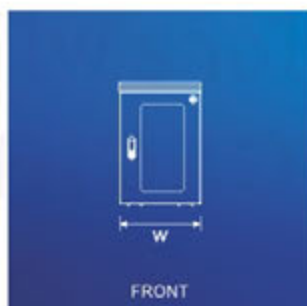

Standard Materials:

SPCC Cold Rolled Mild Steel Sheet 1.6 mm

Finishing:

Electrostatic UV Powder Coatings
KL04483X (5Y7/1) Outdoor

Technical Features

- Houses Electrical Controls and Instruments
- Suitable for Indoor and Outdoor Installation
- Water and Dust Protection IP55

Price List

รหัส Code	รุ่น Size	ขนาดตู้ กว้าง x สูง x ลึก (มม.) Width x Height x Depth (mm.)	ขนาดแผง กว้าง x สูง (มม.) Mounting Plate : W x H (mm.)	ความหนา (มม.) Thickness (mm.)	ราคาต่อหน่วย (บาท) Unit Price (Baht)
KBJB 0001	1	280 x 350 x 150	210 x 290	16	2,250
KBJB 0002	2	300 x 450 x 150	230 x 390	16	2,610
KBJB 0003	3	350 x 450 x 150	280 x 390	16	2,790
KBJB 0004	4	300 x 450 x 200	230 x 390	16	2,790
KBJB 0005	5	350 x 450 x 200	280 x 390	16	2,970
KBJB 0006	6	350 x 500 x 200	280 x 440	16	3,150
KBJB 0007	7	400 x 500 x 200	330 x 440	16	3,510
KBJB 0008	8	450 x 600 x 200	380 x 540	16	4,275
KBJB 0009	9	450 x 600 x 250	380 x 540	16	4,500
KBJB 0010	10	500 x 600 x 200	430 x 540	16	4,725
KBJB 0011	11	500 x 600 x 250	430 x 540	16	4,950
KBJB 0012	12	550 x 700 x 250	480 x 640	16	5,850
KBJB 0013	13	630 x 750 x 250	560 x 690	16	6,750
KBJB 0014	14	630 x 900 x 250	560 x 840	16	7,920
KBJB 015A	15A	600 x 1100 x 200	530 x 1040	16	10,000
KBJB 016A	16A	700 x 1100 x 200	630 x 1040	16	11,500
KBJB 017A	17A	800 x 1200 x 200	730 x 1140	16	13,500
KBJB 018A	18A	900 x 1200 x 200	830 x 1140	16	14,500
KBJB 015B	15B	600 x 1100 x 250	530 x 1040	16	10,800
KBJB 016B	16B	700 x 1100 x 250	630 x 1040	16	13,000
KBJB 017B	17B	800 x 1200 x 250	730 x 1140	16	16,000
KBJB 018B	18B	900 x 1200 x 250	830 x 1140	16	17,000
KBJB 015C	15C	600 x 1100 x 300	530 x 1040	16	13,000
KBJB 016C	16C	700 x 1100 x 300	630 x 1040	16	14,500
KBJB 017C	17C	800 x 1200 x 300	730 x 1140	16	17,000
KBJB 018C	18C	900 x 1200 x 300	830 x 1140	16	18,500