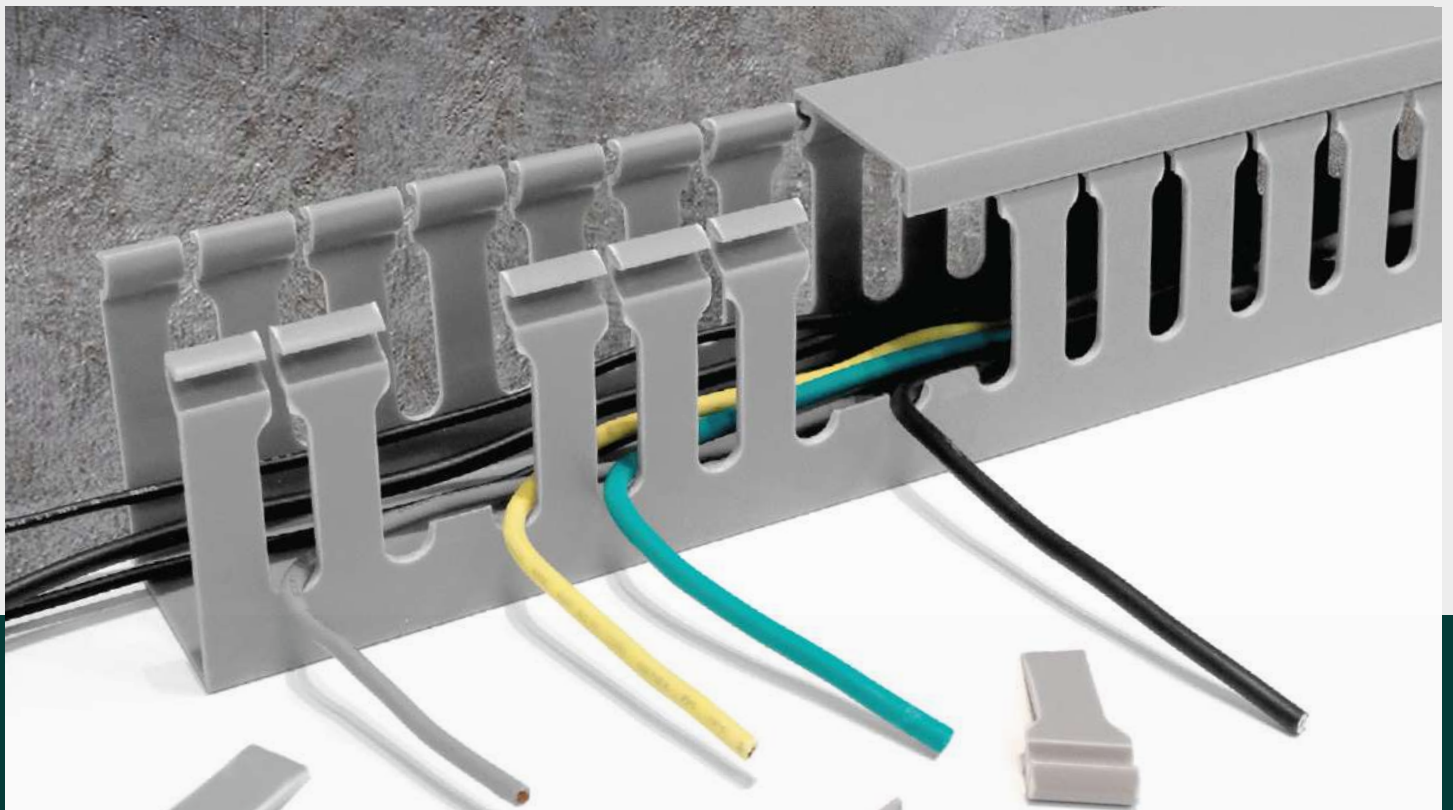

# WIRING DUCT

## รางจัดเก็บสายไฟ

OPEN SLOT WIRING DUCT 4 MM | รางจัดเก็บสายไฟ

แบบโปร่ง ช่องขนาด 4 มม

# BANDEX

วัสดุ : PVC  
อุณหภูมิใช้งาน : สูงสุด 85°C  
มาตรฐานการลามไฟ : UL 94V-0

สี : GY

Part No. Grey	W mm	H mm	Wires to be contained pcs	Length	Packing / box	Price / pcs
WD1525-4	15	25	5-12	2 m	150	126.00.-
WD2020-4	20	20	5-12		140	128.00.-
WD2525-4	25	25	10-25		88	128.00.-
WD2545-4	25	45	20-25		54	176.00.-
WD2565-4	25	65	40-45		40	249.00.-
WD3030-4	30	30	15-25		70	160.00.-
WD3333-4	33	33	25-45		54	176.00.-
WD3345-4	33	45	40-55		40	203.00.-
WD3365-4	33	65	60-75		30	270.00.-
WD4545-4	45	45	60-70		30	252.00.-
WD4565-4	45	65	110-120		24	319.00.-
WD5050-4	50	50	80-90		26	284.00.-
WD6040-4	60	40	100-115		26	350.00.-
WD6060-4	60	60	120-135		18	330.00.-
WD6545-4	65	45	110-120		20	334.00.-
WD6565-4	65	65	180-200		16	373.00.-

## รางจัดเก็บสายไฟ

OPEN SLOT WIRING DUCT 8 MM | รางจัดเก็บสายไฟ

แบบโปร่ง ช่องขนาด 8 มม